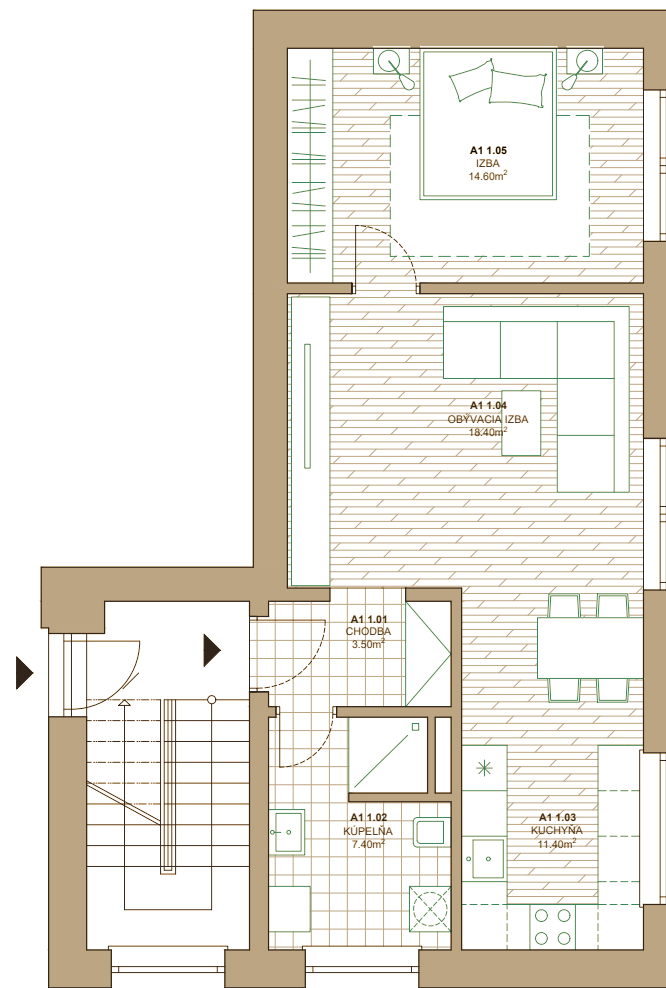

VILA 1

Byt A1 – 1. NP

2 izbový byt

A1 1.01	Chodba	3,50 m ²
A1 1.02	Kúpeľňa	7,40 m ²
A1 1.03	Kuchyňa	11,40 m ²
A1 1.04	Obývacia izba	18,40 m ²
A1 1.05	Izba	14,60 m ²

Spolu byt 55,30 m²

Výmery miestností majú informatívny charakter