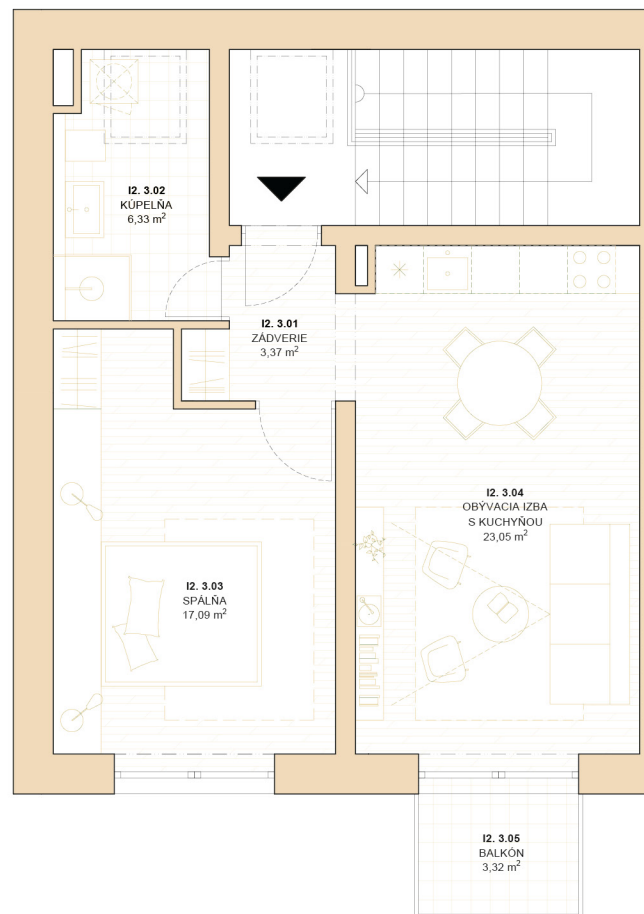

## VILA 2

# Byt I2 – 3. NP

### 2 izbový byt

I2 3.01	Zádvorie	3,37 m <sup>2</sup>
I2 3.02	Kúpeľňa	6,33 m <sup>2</sup>
I2 3.03	Spálňa	17,09 m <sup>2</sup>
I2 3.04	Obývacia izba s kuchyňou	23,05 m <sup>2</sup>
I2 3.05	Balkón	3,32 m <sup>2</sup>

**Spolu byt** 49,84 m<sup>2</sup> + balkón 3,32 m<sup>2</sup>

Výmery miestností majú informatívny charakter