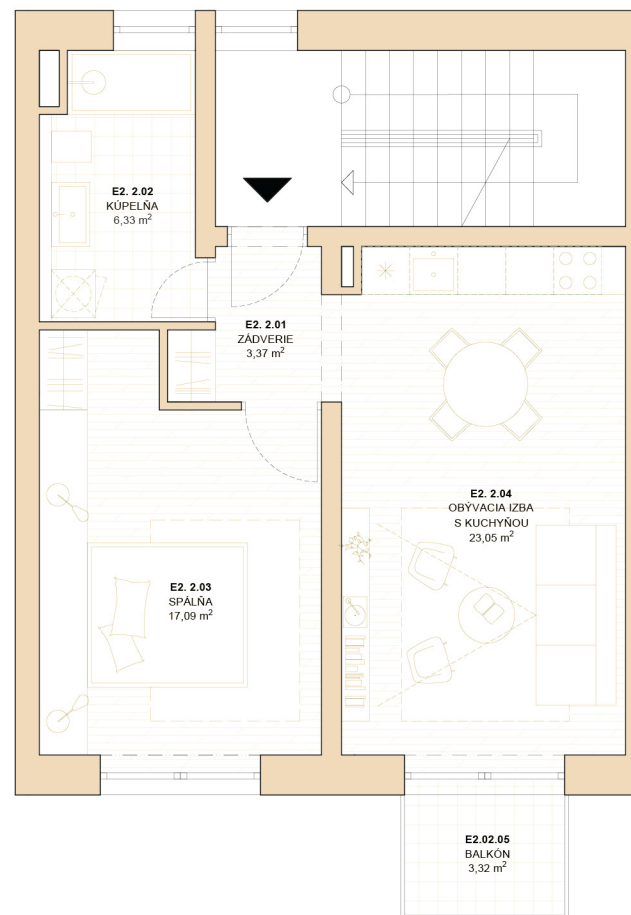

VILA 2

Byt E2 – 2. NP

2 izbový byt

E2 2.01	Zádvorie	3,37 m ²
E2 2.02	Kúpeľňa	6,33 m ²
E2 2.03	Spálňa	17,09 m ²
E2 2.04	Obývacia izba s kuchyňou	23,05 m ²
E2 2.05	Balkón	3,32 m ²

Spolu byt

49,84 m² + balkón 3,32 m²

Výmery miestností majú
informatívny charakter