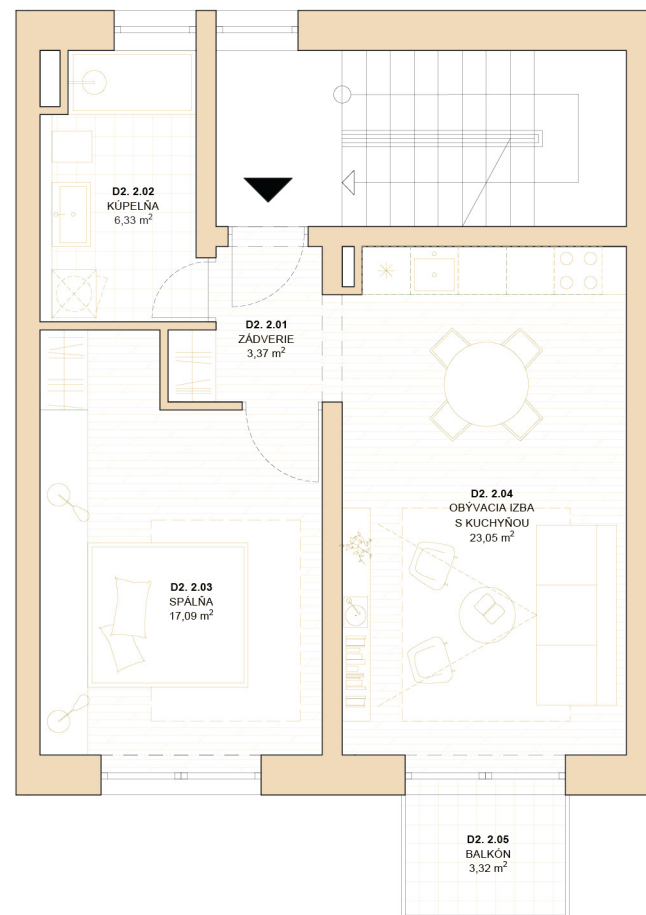

VILA 2

Byt D2 – 2. NP

2 izbový byt

D2 2.01	Zádvorie	3,37 m ²
D2 2.02	Kúpeľňa	6,33 m ²
D2 2.03	Spálňa	17,09 m ²
D2 2.04	Obývací izba s kuchyňou	23,05 m ²
D2 2.05	Balkón	3,32 m ²

Spolu byt 49,84 m² + balkón 3,32 m²

Výmery miestností majú informatívny charakter