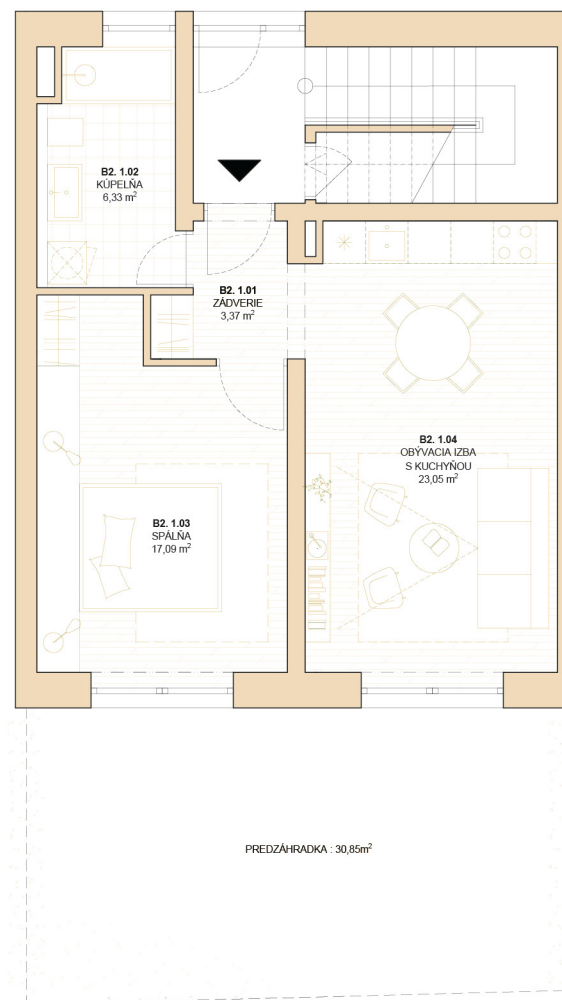

## VILA 2

# Byt B2 – 1. NP

### 2 izbový byt

|         |                             |                      |
|---------|-----------------------------|----------------------|
| B2.1.01 | Zádvrie                     | 3,37 m <sup>2</sup>  |
| B2.1.02 | Kúpeľňa                     | 6,33 m <sup>2</sup>  |
| B2.1.03 | Spáľňa                      | 17,09 m <sup>2</sup> |
| B2.1.04 | Obývacia izba<br>s kuchyňou | 23,05 m <sup>2</sup> |

**Spolu byt** 49,84 m<sup>2</sup> + predzáhradka 30,85 m<sup>2</sup>

Výmery miestností majú  
informatívny charakter