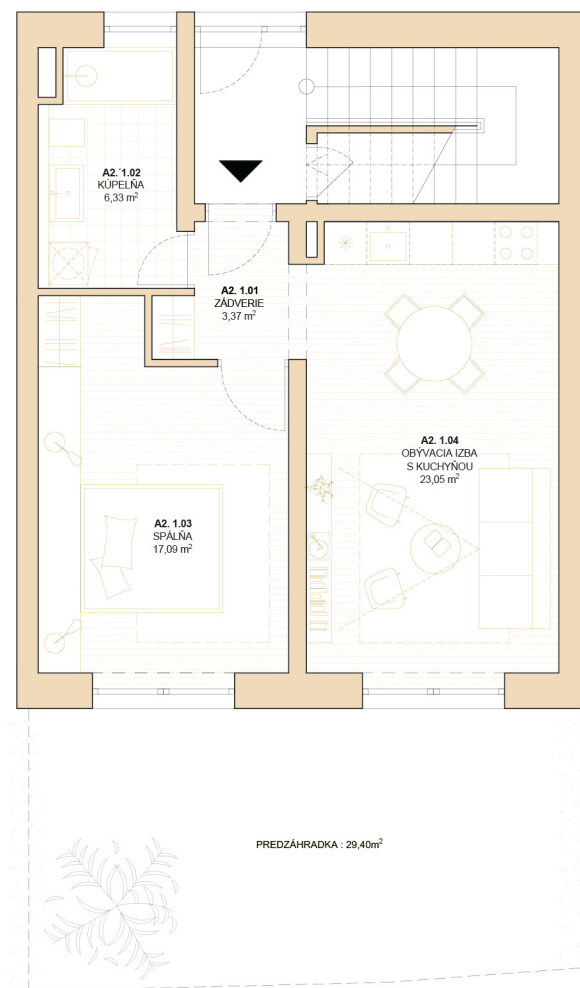

VILA 2

Byt A2 – 1. NP

2 izbový byt

| | | |
|---------|-----------------------------|----------------------|
| A2.1.01 | Zádverie | 3,37 m ² |
| A2.1.02 | Kúpeľňa | 6,33 m ² |
| A2.1.03 | Spálňa | 17,09 m ² |
| A2.1.04 | Obývacia izba s kuchyňou | 23,05 m ² |

Spolu byt 49,84 m² + predzáhradka 29,40 m²

Výmery miestností majú informatívny charakter