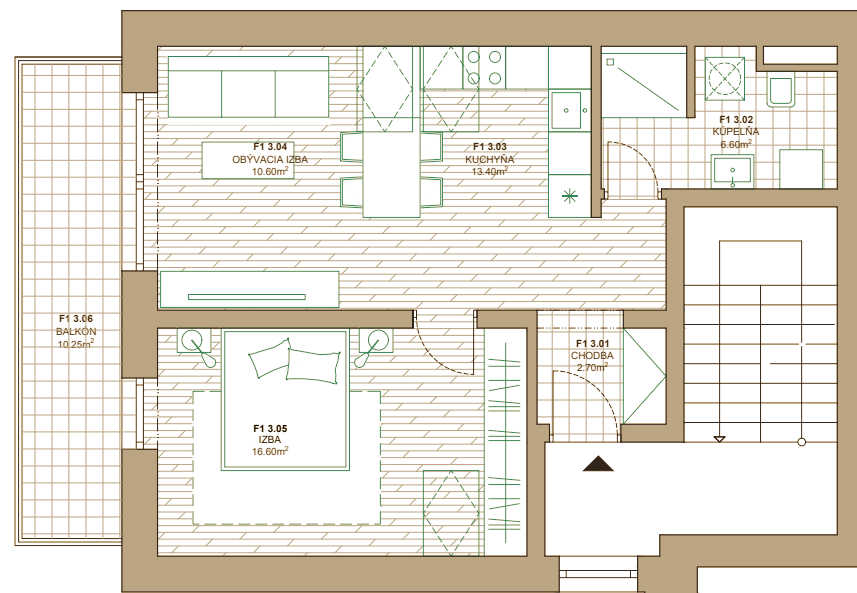

## VILA 1

### 2 izbový byt

F1 3.01	Chodba	2,70 m <sup>2</sup>
F1 3.02	Kúpeľňa	6,60 m <sup>2</sup>
F1 3.03	Kuchyňa	13,40 m <sup>2</sup>
F1 3.04	Obývacia izba	10,60 m <sup>2</sup>
F1 3.05	Izba	16,60 m <sup>2</sup>
F1 3.06	Balkón	10,25 m <sup>2</sup>

**Spolu byt** 49,90 m<sup>2</sup> + balkón 10,25 m<sup>2</sup>

Výmery miestností majú  
informatívny charakter