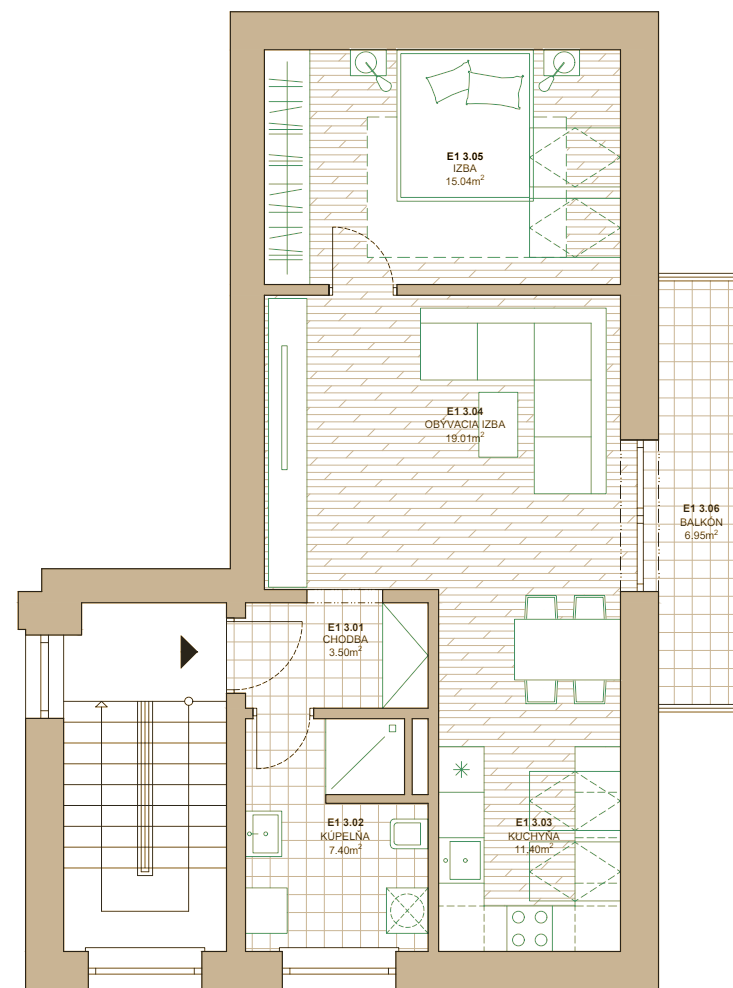

VILA 1

Byt E1 – 3. NP

2 izbový byt

E1 3.01	Chodba	3,50 m ²
E1 3.02	Kúpeľňa	7,40 m ²
E1 3.03	Kuchyňa	11,40 m ²
E1 3.04	Obývacia izba	19,01 m ²
E1 3.05	Izba	15,04 m ²
E1 3.06	Balkón	6,95 m ²

Spolu byt 56,35 m² + balkón 6,95 m²

Výmery miestností majú informatívny charakter