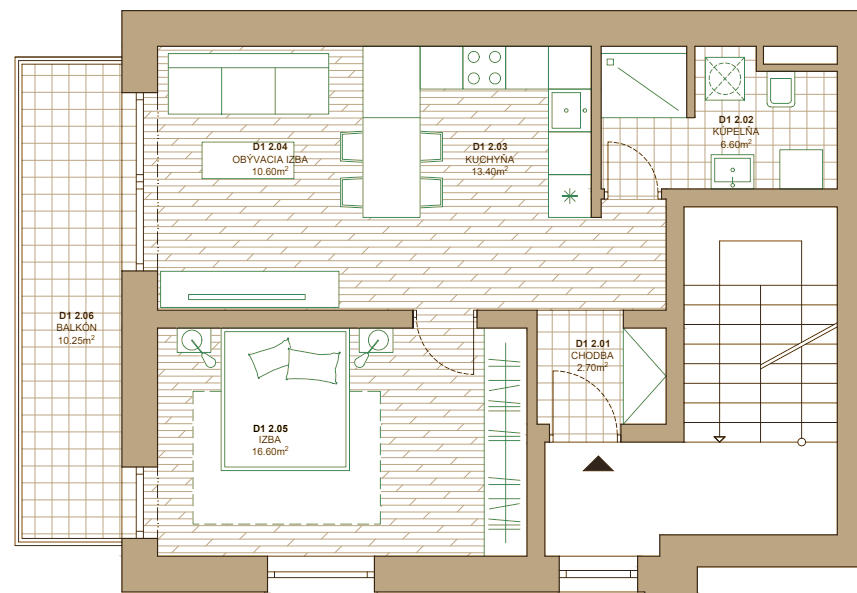

## VILA 1

### 2 izbový byt

D1 2.01	Chodba	2,70 m <sup>2</sup>
D1 2.02	Kúpeľňa	6,60 m <sup>2</sup>
D1 2.03	Kuchyňa	13,40 m <sup>2</sup>
D1 2.04	Obývací izba	10,60 m <sup>2</sup>
D1 2.05	Izba	16,60 m <sup>2</sup>
D1 2.06	Balkón	10,25 m <sup>2</sup>

**Spolu byt** 49,90 m<sup>2</sup> + balkón 10,25 m<sup>2</sup>

Výmery miestností majú  
informatívny charakter