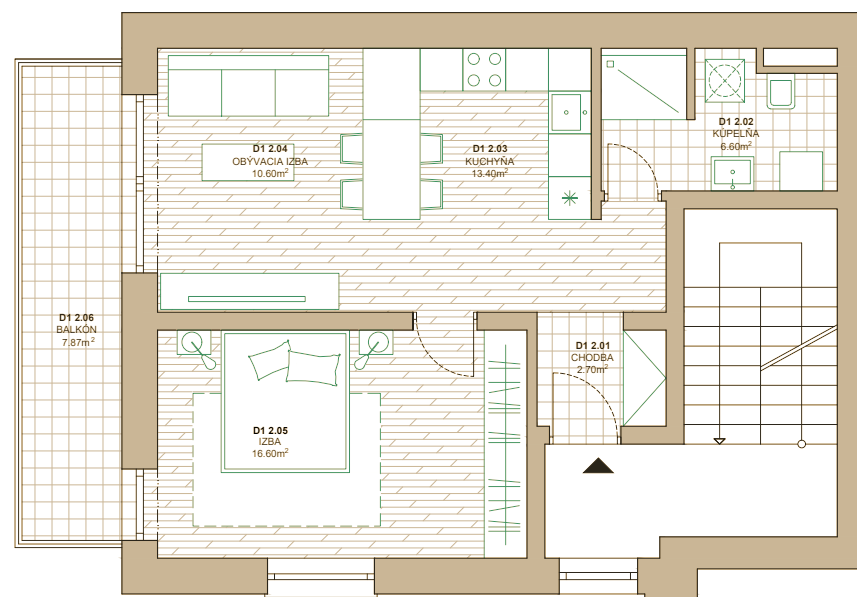

## VILA 1

# Byt D1 – 2. NP

### 2 izbový byt

D1 2.01	Chodba	2,70 m <sup>2</sup>
D1 2.02	Kúpeľňa	6,60 m <sup>2</sup>
D1 2.03	Kuchyňa	13,40 m <sup>2</sup>
D1 2.04	Obývacia izba	10,60 m <sup>2</sup>
D1 2.05	Izba	16,60 m <sup>2</sup>
D1 2.06	Balkón	7,87 m <sup>2</sup>

**Spolu byt** 49,90 m<sup>2</sup> + balkón 7,87 m<sup>2</sup>

Výmery miestností majú  
informatívny charakter