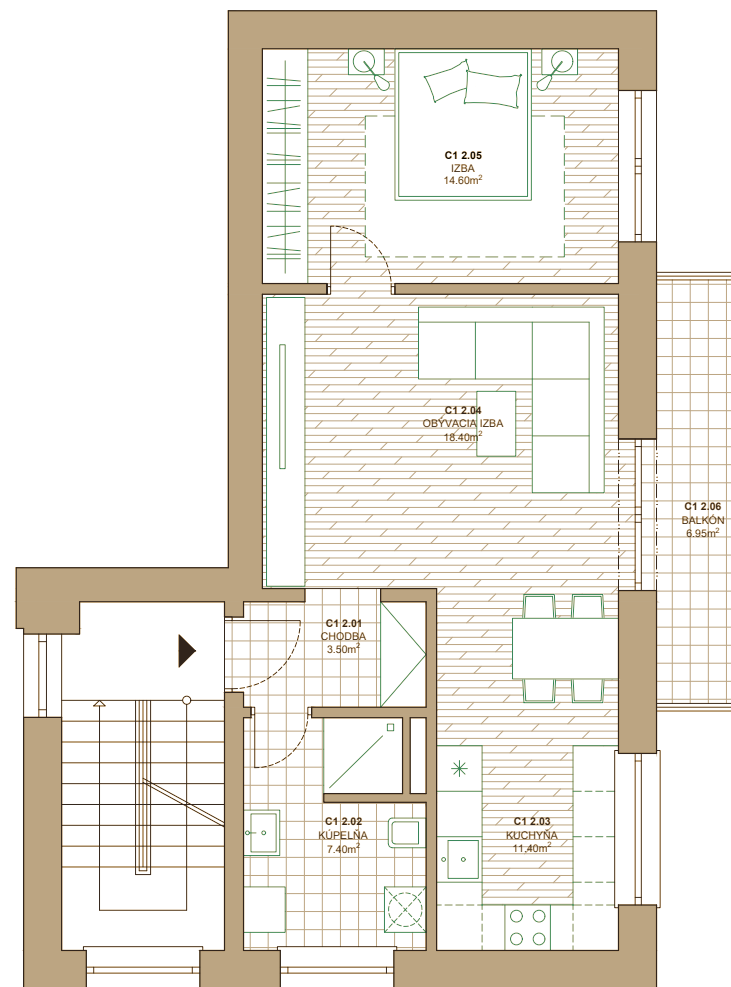

VILA 1

Byt C1 – 2. NP

2 izbový byt

C1 2.01	Chodba	3,50 m ²
C1 2.02	Kúpeľňa	7,40 m ²
C1 2.03	Kuchyňa	11,40 m ²
C1 2.04	Obývacia izba	18,40 m ²
C1 2.05	Izba	14,60 m ²
C1 2.06	Balkón	6,95 m ²

Spolu byt

55,30 m² + balkón 6,95 m²

Výmery miestností majú informatívny charakter