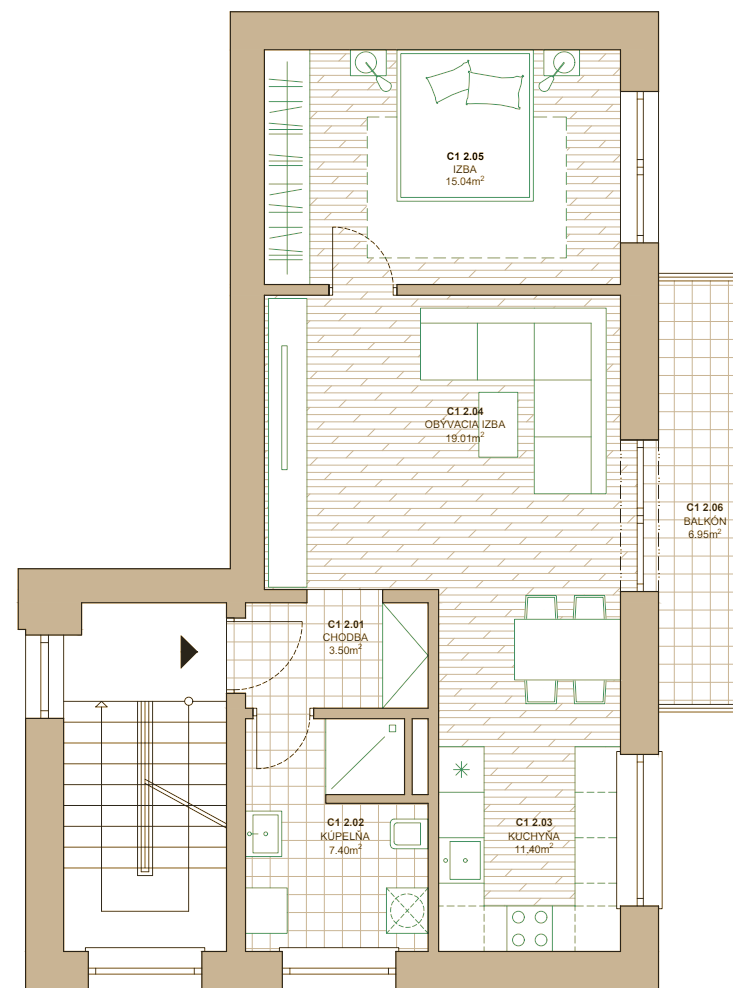

VILA 1

Byt C1 – 2. NP

2 izbový byt

C1 2.01	Chodba	3,50 m ²
C1 2.02	Kúpeľňa	7,40 m ²
C1 2.03	Kuchyňa	11,40 m ²
C1 2.04	Obývacia izba	19,01 m ²
C1 2.05	Izba	15,04 m ²
C1 2.06	Balkón	6,95 m ²

Spolu byt

56,35 m² + balkón 6,95 m²

Výmery miestností majú informatívny charakter